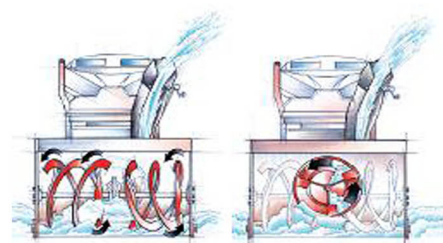

Dvoustupňový systém